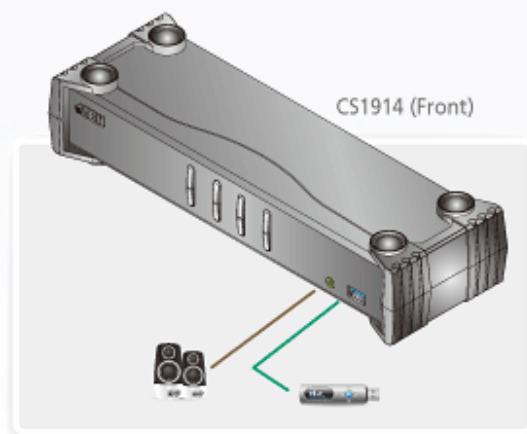

Specyfikacje

Połączenia komputera
Wybór portu
Złącza
Porty konsoli

Porty KVM (komputer)

Zasilanie
Koncentrator USB

Przełączniki
Wybór
Diody LED
Online/wybór
Połączenie USB

4

Przycisk skrótu, przycisk naciskowy, mysz

2 x USB typ A żeńskie (czarne)
1 x DisplayPort żeńskie (czarne)
2 x żeńskie stereo typu mini jack (zielone; 1 x przód, 1 x tył)
4 x USB3.1 Gen1 typ B żeńskie (niebieskie)
4 x DisplayPort żeńskie (czarne)
4 x żeńskie stereo typu mini jack (zielone)
1 x gniazdo DC
2 x USB3.1 Gen1 typ A żeńskie (niebieskie; 1 x panel przedni;
1 x panel tylny)

4 x przycisk naciskowy

4 (pomarańczowy)

4 (zielony)