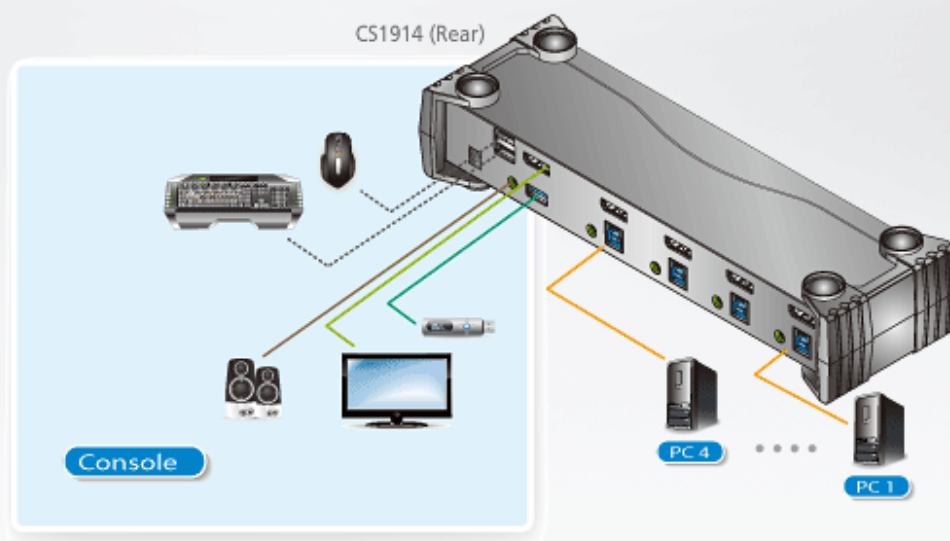

- DisplayPort
- USB 3.0
- ..... USB
- Audio
- KVM