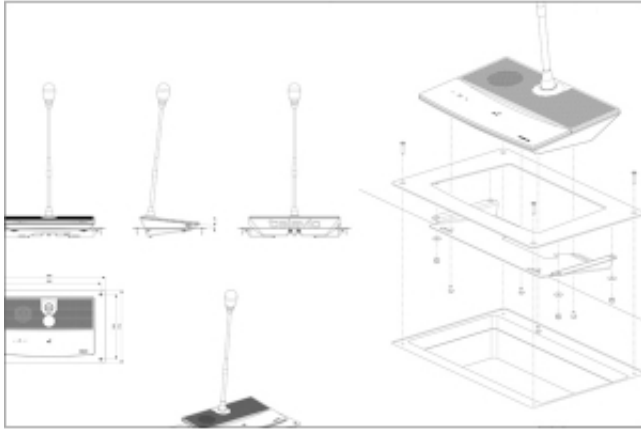

Link do produktu: <https://monitory-reklamowe.com/d-cerno-flush-mount-p-422.html>

D-Cerno flush mount

Dostępność	Dostępny
Numer katalogowy	8
Producent	TELEVIC

Opis produktu

Flushmount Bracket

Jednostki systemu dyskusyjnego D-Cerno można mocować w stole przy użyciu specjalnego uchwyty. Uchwyt ten, wpuszczany częściowo w blat, stanowi wygodne i estetyczne rozwiązanie, a jednocześnie zapewnia dostęp do gniazda słuchawek, które wystaje ponad blatem.