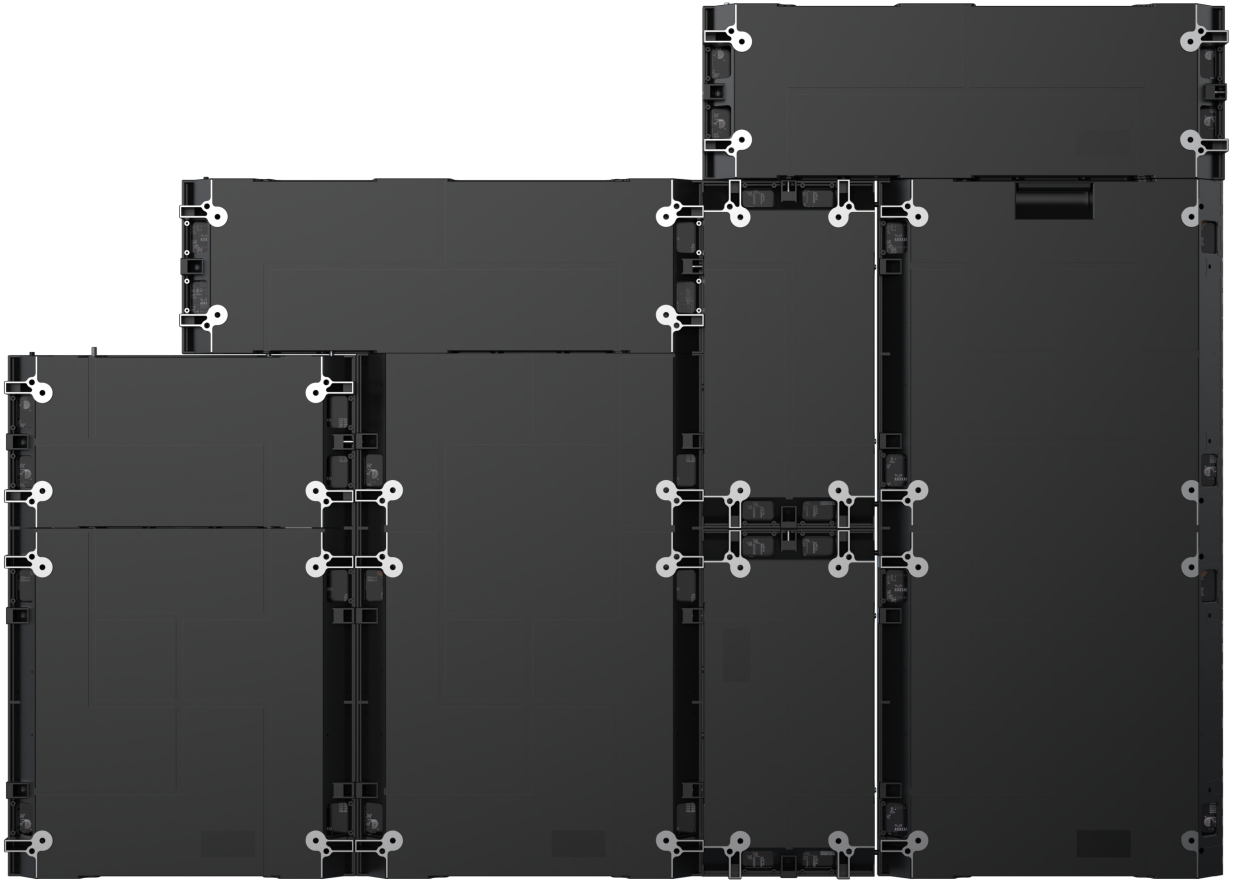

#### EKRAN LED o przekątnej 136" COB rozmiar pixela P1.5

**Ekran LED** o przekątnej **136 cali** (3,00 × 1,69 m) i rozstawie pikseli **P1.5** to znakomity wybór dla przestrzeni, gdzie liczy się zarówno doskonała jakość obrazu jak i estetyka wykonania. Dzięki bardzo **drobnemu rasterowi**, ekran oferuje **wyjątkową szczegółowość, intensywne kolory i perfekcyjną ostrość** – nawet przy bliskim kontakcie wzrokowym. Jasność, częstotliwość odświeżania 3840 Hz oraz szerokie kąty widzenia (160° w poziomie i 140° w pionie) zapewniają **znakomity odbiór treści** w różnych **warunkach oświetleniowych**.

### Elastyczność i precyzja instalacyjna

Moduł o praktycznym rozmiarze zapewnia łatwość w planowaniu instalacji. Jednolite kabinety i moduły w każdym rozstawie pikseli ułatwiają zarówno planowanie instalacji, jak i wymianę ekranów. Szeroka gama precyzyjnych aluminiowych kabinetów slim (**głębokość 49 mm**), które można łączyć pod kątem 90 stopni, daje pełną **swobodę w kształtowaniu formatu ekranu**. Format, który pozwoli zrealizować każdy projekt.

**Ekran LED z serii ICA-COB o wymiarach 3000x1690 mm to nowoczesne rozwiązanie, które łączy najwyższą jakość obrazu z trwałością i wszechstronnością zastosowania. Dzięki znakomitym parametrom technicznym - wysokiej jasności, głębokiemu kontrastowi oraz szerokim kątom widzenia - doskonale sprawdzi się w przestrzeniach o dużym natężeniu ruchu, takich jak galerie handlowe, strefy recepcyjne, sale konferencyjne czy showroomy. To połączenie innowacyjnej technologii z eleganckim designem, które gwarantuje nieprzerwaną, efektowną prezentację treści przez długie lata.**