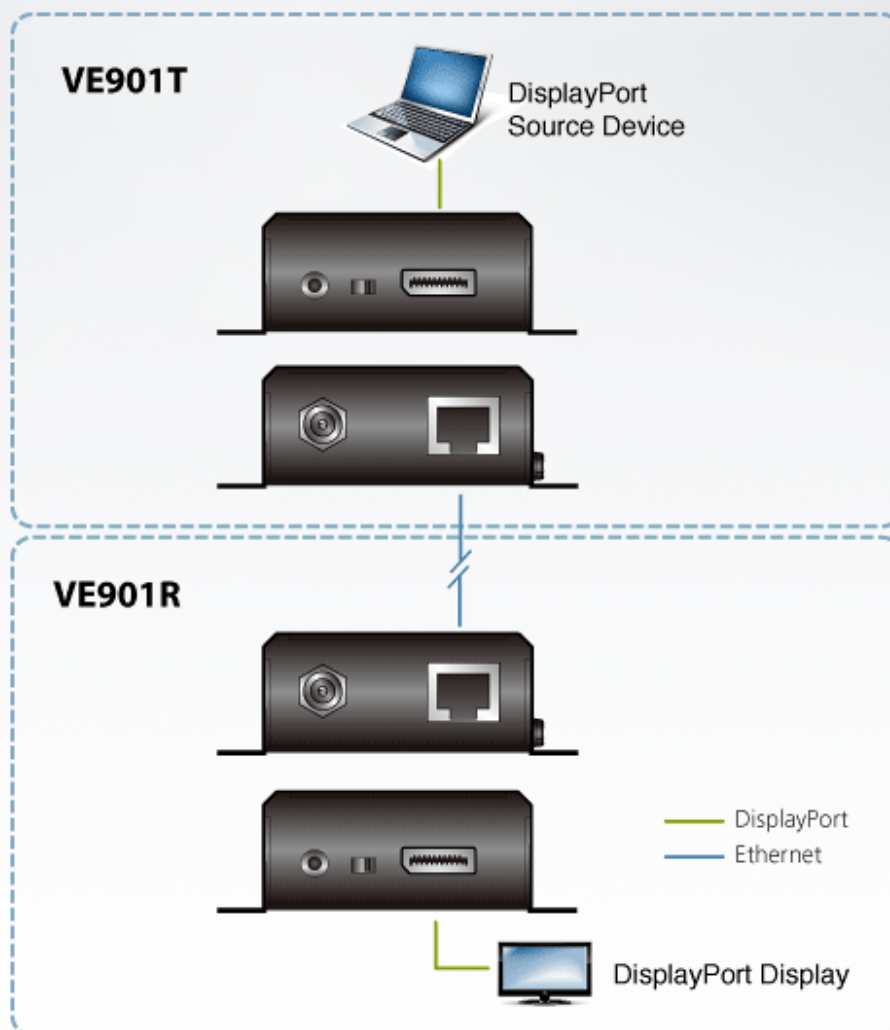

Specyfikacje

Wyjście wideo	1 x DisplayPort żeńskie (czarne)	
Interfejsy	DisplayPort (Deep Color, 4K)	DisplayPort (Deep Color, 4K)
Wideo	Zgodność z HDCP	Zgodność z HDCP
Zgodność		
Audio		
Wyjście	1 x DisplayPort żeńskie (czarne)	
Wejście	1 x DisplayPort żeńskie (czarne)	
Pobór mocy	DC5V:2.84W:13BTU DC5V:5.72W:27BTU	DC5V:2.84W:13BTU DC5V:5.72W:27BTU
Środowiskowe		
Temperatura robocza	0-40°C	0-40°C
Wilgotność	0 - 80% wilgotności wzgl., bez kondensacji	0 - 80% wilgotności wzgl., bez kondensacji
Wejście wideo		
Interfejsy	1 x DisplayPort żeńskie (czarne)	
Maks. odległość	1,5 m