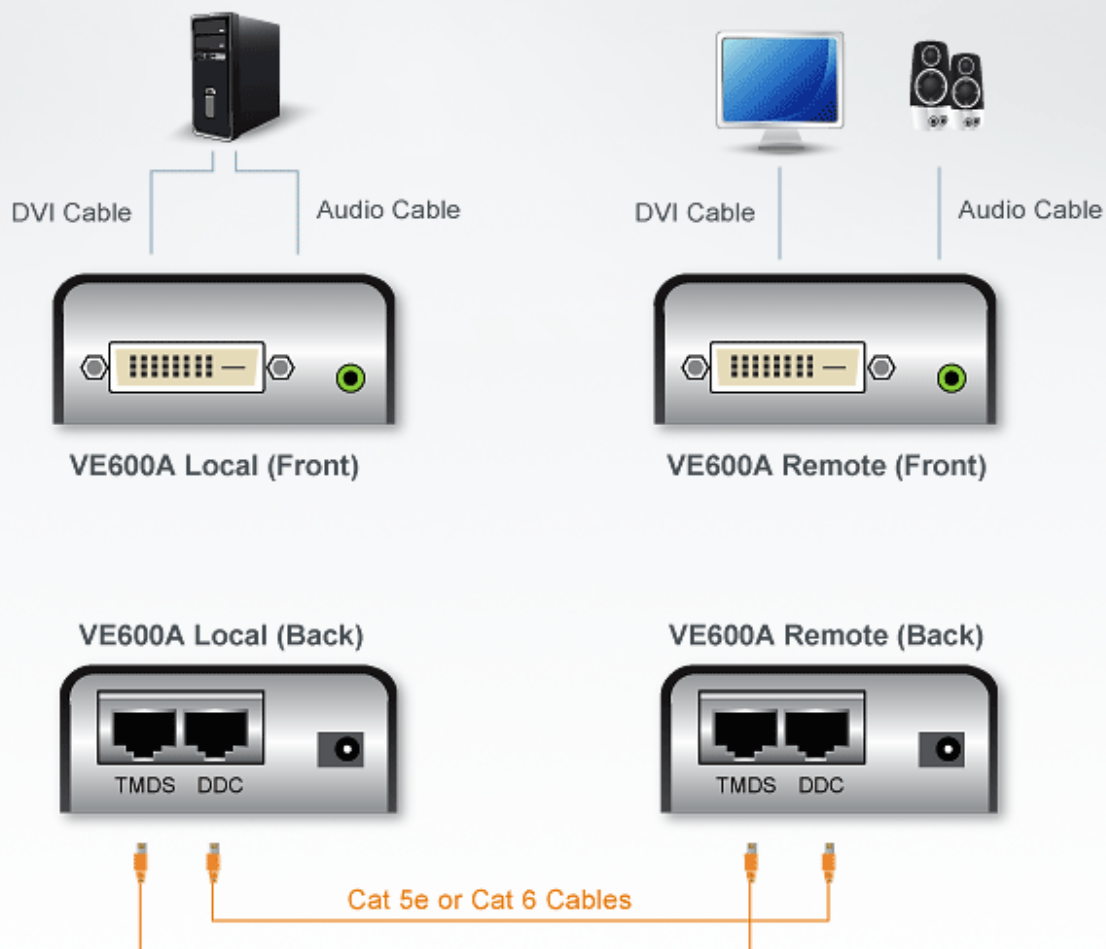

Specyfikacje

Wejście wideo	1 x DVI-D Żeńskie (Biały)	Nie dotyczy
Interfejsy	100 Ω	Nie dotyczy
Impedancja	1,8 m	Nie dotyczy
Maks. odległość		
Wyjście wideo	Nie dotyczy	1 x DVI-D Żeńskie (Biały)
Interfejsy	Nie dotyczy	100 Ω
Impedancja		
Wideo		
Maks. szybkość transmisji danych	6,75 Gbps (2,25 Gbps na tor)	6,75 Gbps (2,25 Gbps na tor)
Maks. zegara pikseli	225 MHz	225 MHz
Zgodność	Zgodne z HDCP	Zgodne z HDCP
Maks. rozdzielczość / odległość	Do 1080p przy 40 m; 1080i przy 60 m	Do 1080p przy 40 m; 1080i przy 60 m
Audio		
Wejście	1 x gniazdo Mini Stereo Żeńskie (Zielony)	Nie dotyczy
Wyjście	Nie dotyczy	1 x gniazdo Mini Stereo Żeńskie (Zielony)
Złącza		
Zasilanie	1 x gniazdo DC	1 x gniazdo DC