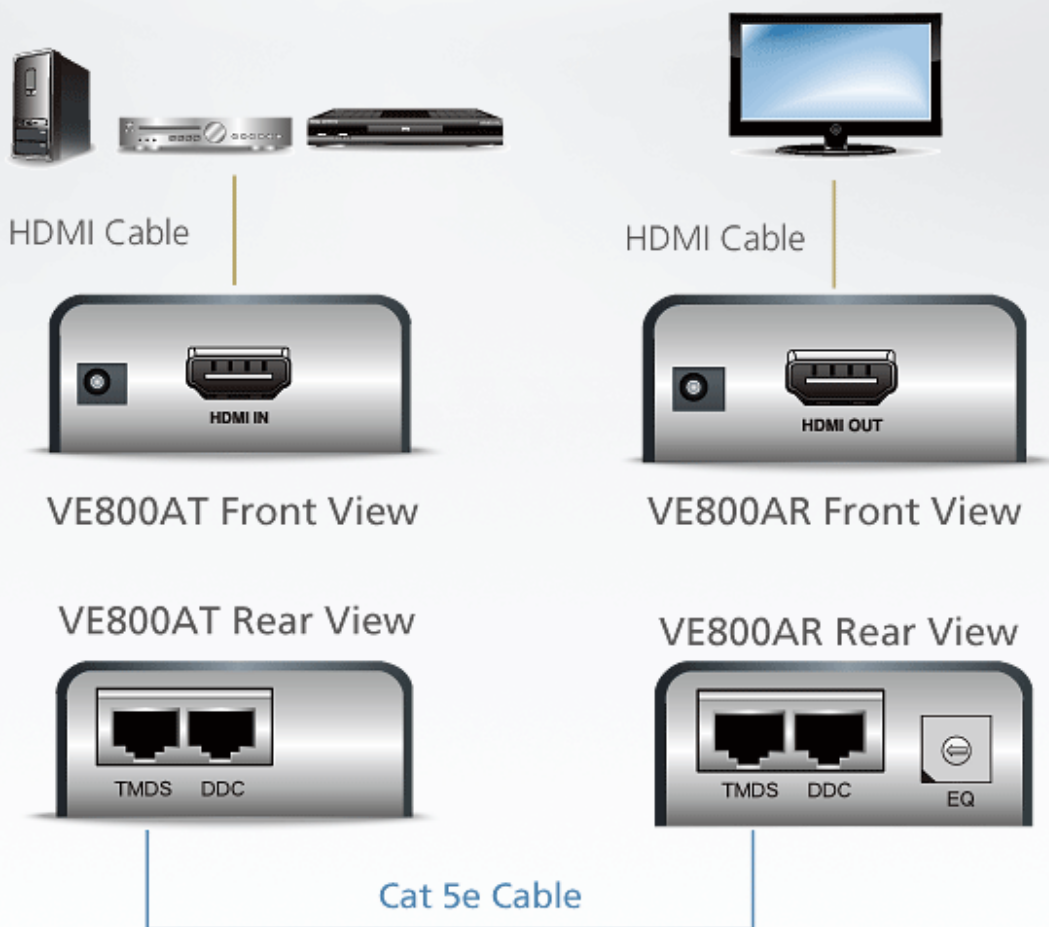

Note: If you need to use EDID Bypass and/or HDCP authentication, connect another Cat 5e cable between the two VE800A units.

Specyfikacje

Wejście wideo Interfejsy Nie dotyczy 1 x HDMI typ A żeńskie (czarne) Impedancja Nie dotyczy 100 Ω
Wyjście wideo Interfejsy 1 x HDMI typ A żeńskie (czarne) Nie dotyczy Impedancja 100 Ω Nie dotyczy
Wideo Maks. szybkość transmisji danych 6,75 Gbps (2,25 Gbps na tor) 6,75 Gbps (2,25 Gbps na tor) Maks. zegara pikseli 225 MHz 225 MHz
Zgodność z HDCP HDMI (3D, Deep Color)
Zgodność z HDCP Maks. rozdzielczość / odległość Do 1080p przy 40 m; 1080i przy 60 m Do 1080p przy 40 m; 1080i przy 60 m
Audio Wejście Nie dotyczy 1 x HDMI typ A żeńskie (czarne) Wyjście 1 x HDMI typ A żeńskie (czarne) Nie dotyczy
Złącza Zasilanie 1 x gniazdo DC 1 x gniazdo DCPobór mocy DC 5V & 0.608W & 3BTU DC 5V & 0.9W & 4BTU
Środowiskowe Temperatura robocza 0 - 50°C 0 - 50°C Temperatura przechowywania -20 - 60°C -20 - 60°C Wilgotność 0 - 80% wilgotności wzgl., bez kondensacji 0 - 80% wilgotności wzgl., bez kondensacji
Właściwości fizyczne Obudowa Metal Metal Masa 0.16 kg (0.35 lb) 0.16 kg (0.35 lb)
Wymiary (D x S x W) 9.00 x 5.50 x 2.20 cm (3.54 x 2.17 x 0.87 in.) 9.00 x 5.50 x 2.20 cm (3.54 x 2.17 x 0.87 in.)
Partia w opakowaniu 5 szt. 5 szt. **Uwaga** Uwaga, dla niektórych produktów z montażem RACK standardowe wymiary szerokość/głębokość/wysokość mogą być wyrażone w postaci długość/szerokość/wysokość.