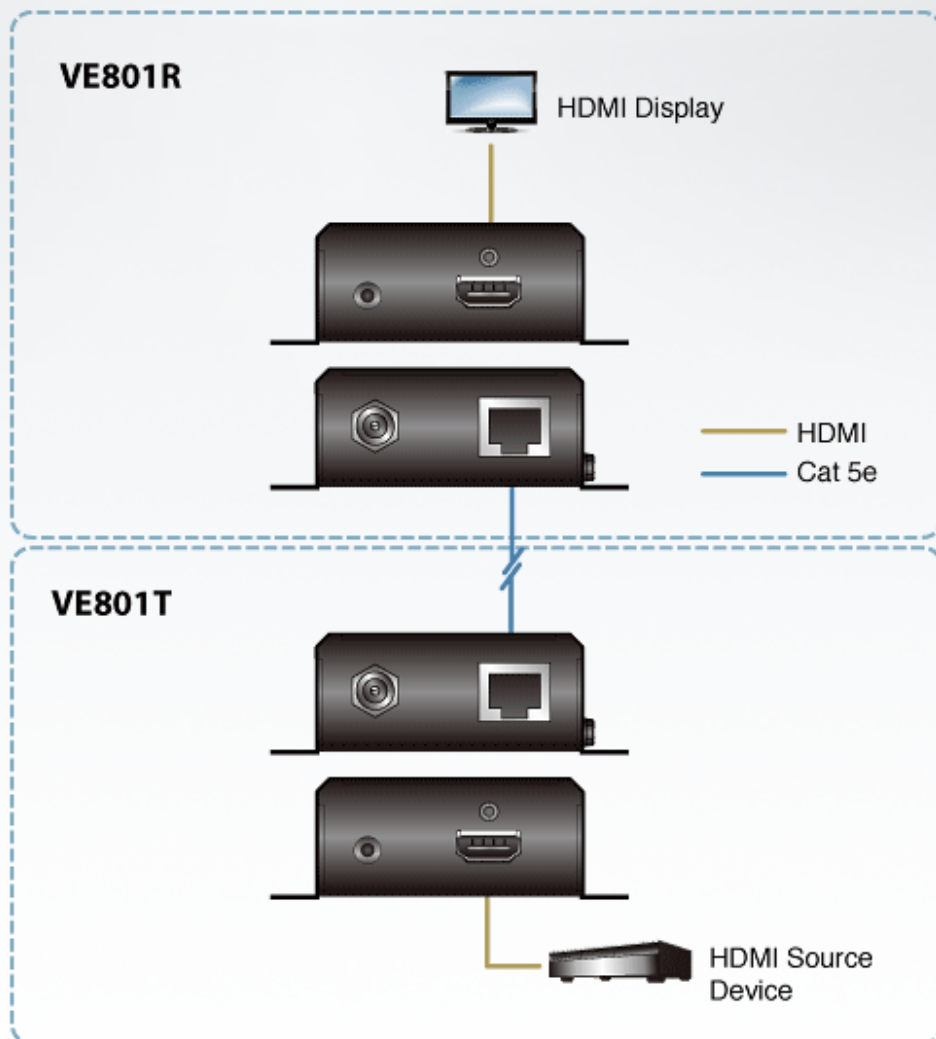

Specyfikacje

Wejście wideo	Nie dotyczy	1 x HDMI typ A żeńskie (czarne)
Interfejsy	Nie dotyczy	100 Ω
Impedancja	Nie dotyczy	1,8 m
Maks. odległość		
Wyjście wideo	1 x HDMI typ A żeńskie (czarne)	Nie dotyczy
Interfejsy	100 Ω	Nie dotyczy
Impedancja		
Wideo	10,2 Gbps (3,4 Gbps na linię)	10,2 Gbps (3,4 Gbps na linię)
Maks. szybkość transmisji danych	340 MHz	340 MHz
Maks. zegara pikseli	HDMI (3D, Deep Color, 4K)	HDMI (3D, Deep Color, 4K)
Zgodność	Zgodność z HDCP	Zgodność z HDCP
	Consumer Electronics Control (CEC)	Consumer Electronics Control (CEC)
Maks. rozdzielczość / odległość	Do 4K przy 35 m (Cat 5e/6)/40 m (Cat 6a);	Do 4K przy 35 m (Cat 5e/6)/40 m (Cat 6a);
	1080p przy 60 m (Cat 5e/6)/70 m (Cat 6a)	1080p przy 60 m (Cat 5e/6)/70 m (Cat 6a)
	*Obsługa 4K:	*Obsługa 4K: