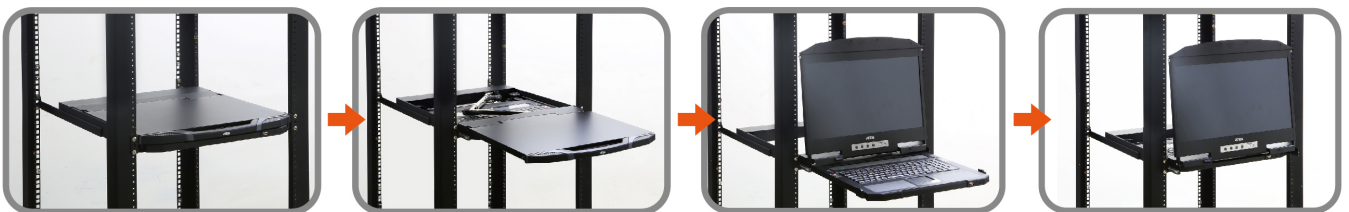

* Tylko jeden sygnał wideo (HDMI, DVI-D lub VGA) może być wyświetlany w jednym czasie.

** Zestaw Easy Installation do montażu w szafie jest sprzedawany oddzielnie. Skontaktuj się z przedstawicielem ATEN, aby uzyskać informacje o produkcie

Diagram