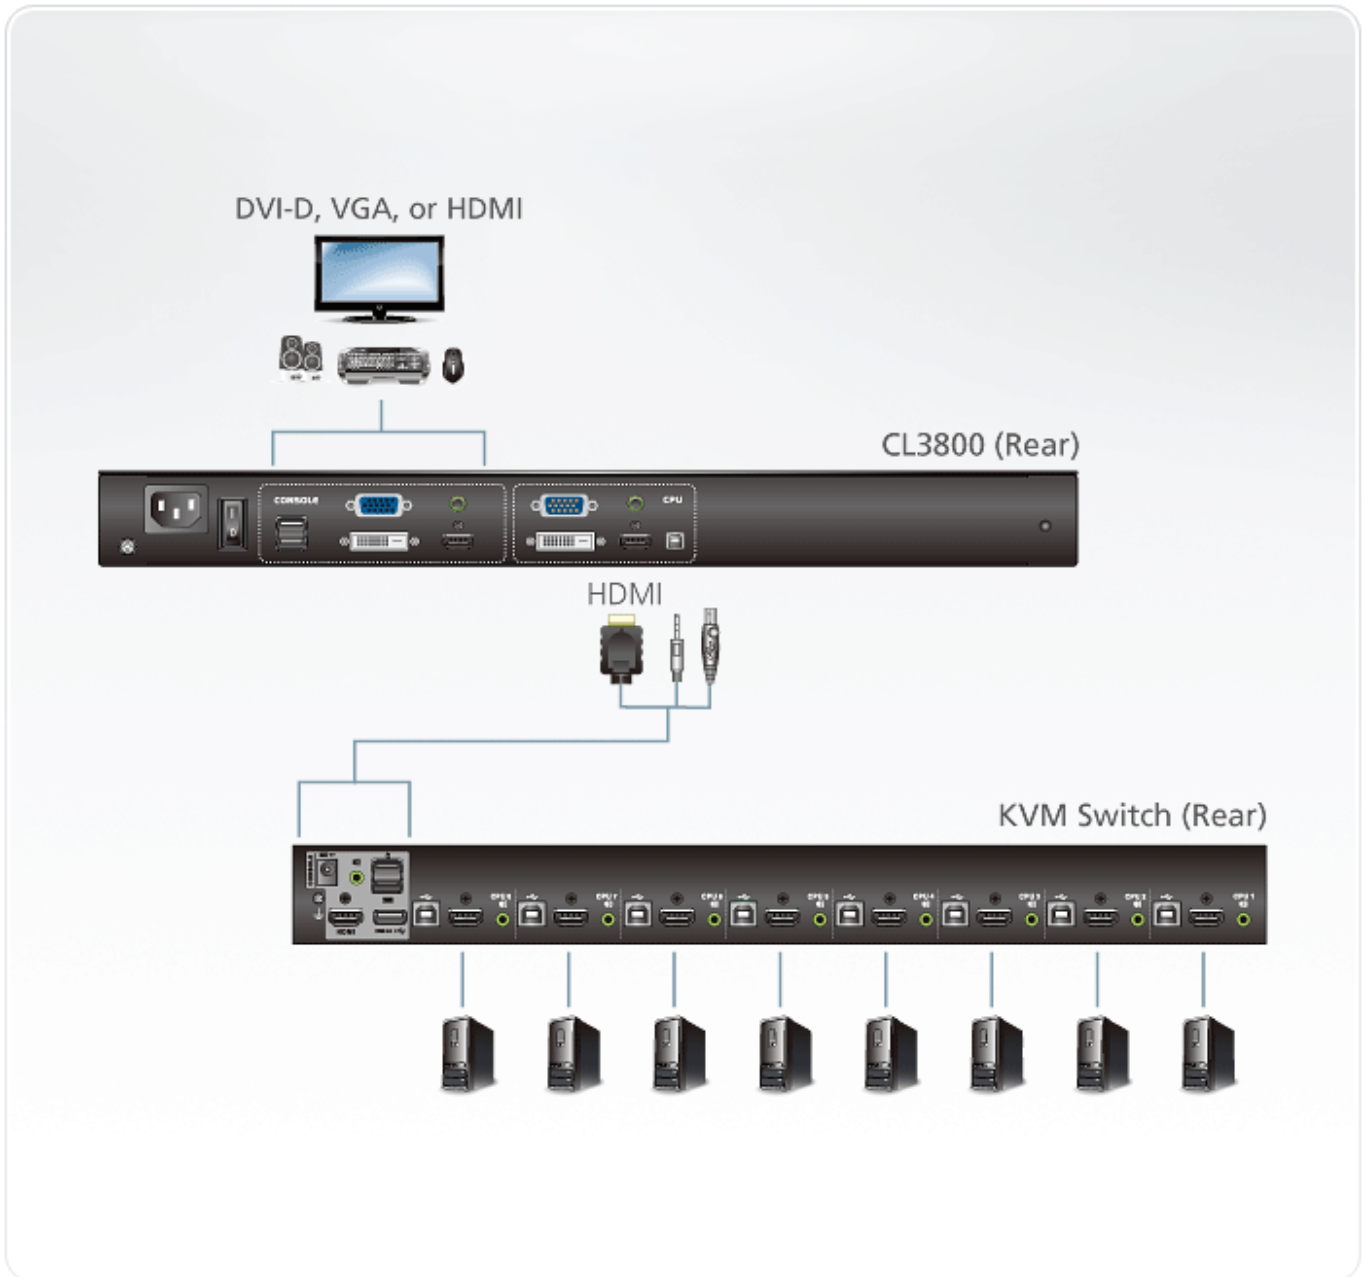

Specyfikacje

Połączenia komputera

Bezpośrednie

1

1

Wybór konsoli

Hotkey

Hotkey

Złącza

Porty zewnętrzne konsoli

1 x HDMI Female
1 x DVI-D Female (White)
1 x HDB-15 Female (Blue)
2 x USB Type A Female
1 x 3.5mm Audio Jack Female (Green)

1 x HDMI Female
1 x DVI-D Female (White)
1 x HDB-15 Female (Blue)
2 x USB Type A Female
1 x 3.5mm Audio Jack Female (Green)

Porty KVM

1 x HDMI Female
1 x DVI-D Female (White)
1 x HDB-15 Male (Blue)
1 x USB Type B Female
1 x 3.5mm Audio Jack Female (Green)

1 x HDMI Female
1 x DVI-D Female (White)
1 x HDB-15 Male (Blue)
1 x USB Type B Female
1 x 3.5mm Audio Jack Female (Green)

Port USB

Aktualizacja oprogramowania układowego

1 x 3.5mm Audio Jack Female (Black)

1 x USB Type A Female

1 x 3.5mm Audio Jack Female (Black)

Zasilanie

1 x 3-prong AC Socket

1 x 3-prong AC Socket