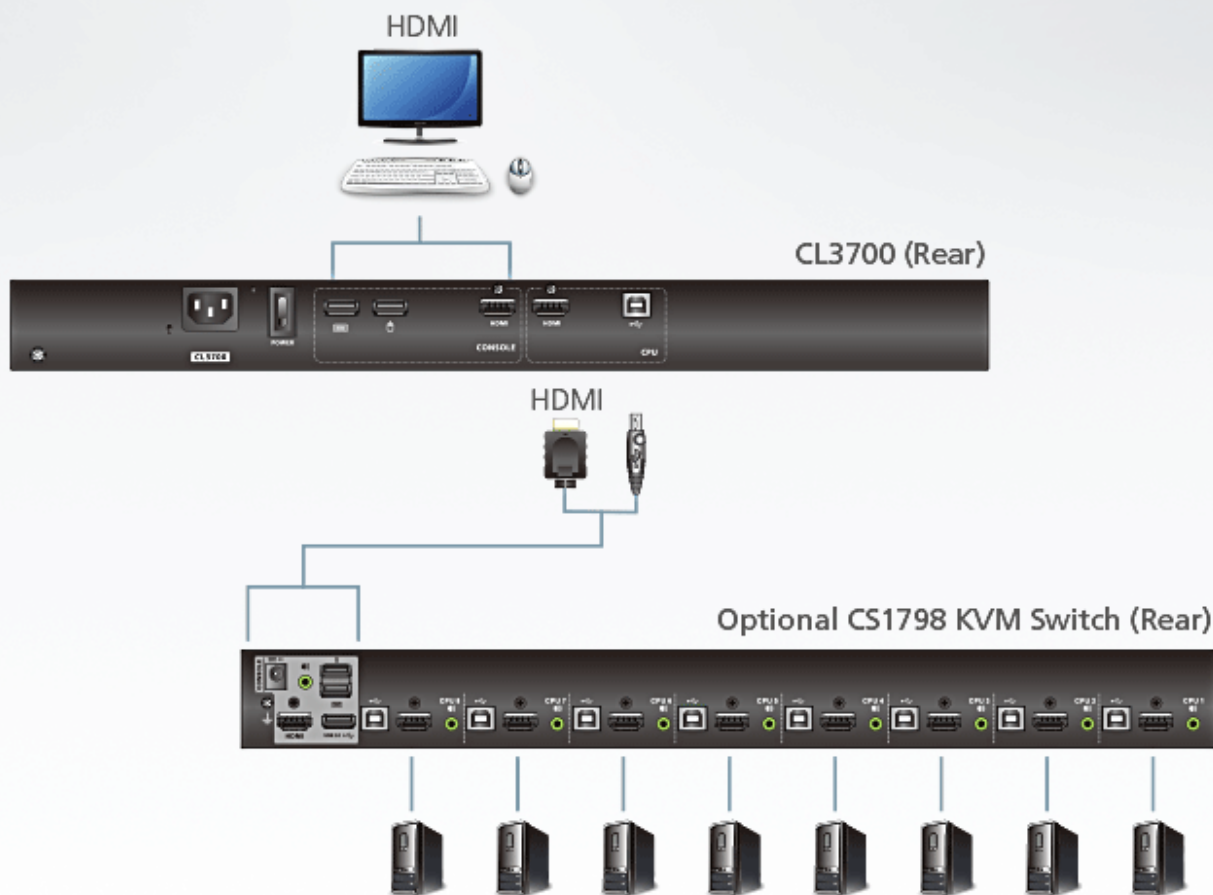

Specyfikacje

Połączenia komputera Bezpośrednie 11 Wybór konsoli Hotkey Hotkey Złącza Porty zewnętrzne konsoli 1 x HDMI Female
2 x USB Type A Female 1 x HDMI Female
2 x USB Type A Female Porty KVM 1 x HDMI Female
1 x USB Type B Female 1 x HDMI Female
1 x USB Type B Female Port USB 1 x USB Type A Female 1 x USB Type A Female Aktualizacja oprogramowania układowego 1 x
3.5mm Audio Jack Female (Black) 1 x 3.5mm Audio Jack Female (Black) Zasilanie 1 x 3-prong AC Socket 1 x 3-prong AC
Socket Przełączniki Resetowanie 1 x Semi-recessed Pushbutton 1 x Semi-recessed Pushbutton Aktualizacja oprogramowania
układowego 1 x Slide Switch 1 x Slide Switch Zasilanie 1 x Rocker Switch 1 x Rocker Switch Zasilanie LCD 1 x Pushbutton 1 x
Pushbutton Regulacja LCD 4 x Pushbutton 4 x Pushbutton Diody LED Zasilanie 1 x KVM Console (Dark Green)
1 x LCD (Orange) 1 x KVM Console (Dark Green)
1 x LCD (Orange) Blokada 1 x NumLock (Green)
1 x CapsLock (Green)
1 x ScrollLock (Green) 1 x NumLock (Green)
1 x CapsLock (Green)
1 x ScrollLock (Green) Emulacja Klawiatura/Mysz USB USB Wide Input Video Resolution 1920 x 1200 @ 60 Hz 1920 x 1200 @ 60
Hz Specyfikacje panelu Módulo LCD 18.5" TFT-LCD 18.5" TFT-LCD Resolution 1920 x 1080 @ 60Hz 1366 x 768 @ 60Hz Rozstaw
pikseli 0.213 mm x 0.213 mm 0.3 mm x 0.3 mm Czas odpowiedzi 20 ms 5 ms Kąt widzenia 178° (H), 178° (V) 170° (H), 160°