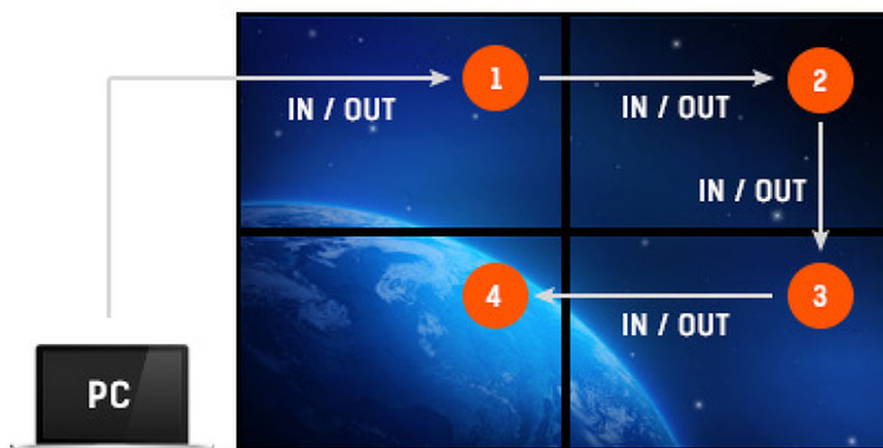

Producent

IIYAMA

Opis produktu

49-calowy profesjonalny ekran digital signage z systemem Android i funkcją daisy chain

LH4946HS-B1 łączy wszechstronność ekranu z systemem Android pozwalającego na instalację dedykowanych aplikacji z elastycznością, którą zapewnia możliwość montażu w pozycji poziomej lub pionowej.

Ekran wyposażono w matrycę IPS o rozdzielczości natywnej Full HD, media player i szeroki wachlarz wejść: VGA, DVI, HDMI i DisplayPort. Może on pracować w trybie 24/7, a funkcja daisy chain gwarantuje, że panel doskonale sprawdzi się w szeregu różnych zastosowań wymagających łączenia wyświetlaczy w ścianę.

ANDROID OS

Dzięki systemowi Android z łatwością można dostosować ekran do własnych potrzeb, instalując na nim dedykowane aplikacje.

POŁĄCZENIE DAISY CHAIN

Daisy chain to łańcuchowe połączenie umożliwiające połączenie kilku ekranów razem. Główną jego zaletą jest prostota ponieważ, kolejne ekrany dołączane są do następnych za pośrednictwem łącza DisplayPort lub HDMI bez konieczności łączenia każdego ekranu z każdym. Łańcuch z łatwością można więc powiększać o kolejne ogniwa aż do określonego maksimum.