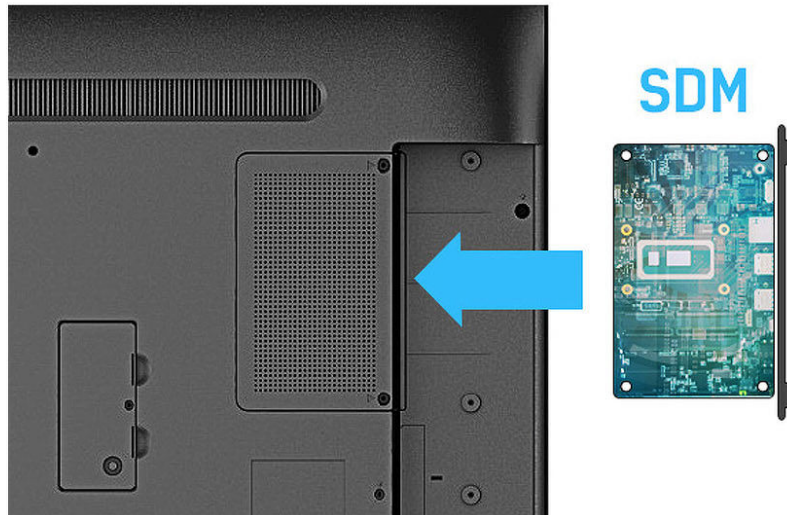

### Opis produktu

**86-calowy profesjonalny ekran Digital Signage z możliwością pracy 18/7, rozdzielczością 4K UHD i slotem Intel® SDM**

Nowa seria monitorów iiyama o jasności 500cd/m<sup>2</sup>, przeznaczona do pracy w trybie 18/7 zarówno w orientacji poziomej jak i pionowej pozwala na użycie Smart Display Module (S/L). Dzięki systemowi Android 8.0 możesz łatwo spersonalizować wyświetlacz instalując aplikacje bezpośrednio na nim i czyniąc go w ten sposób idealnym narzędziem do Digital Signage i komunikacji wizualnej.

### **SDM (SMART DISPLAY MODULE)**

Smart Display Module (Small / Large) to moduł typu plug-in, który w łatwy sposób można zamontować w stylowych ultra cienkich wyświetlaczach. Ten niewielki moduł pozwala na tworzenie nowych, skalowalnych projektów typu all-in-one, które gwarantują doskonałą wydajność przy minimalnym wysiłku włożonym w implementację i zarządzanie zintegrowanymi odtwarzaczami multimedialnymi.