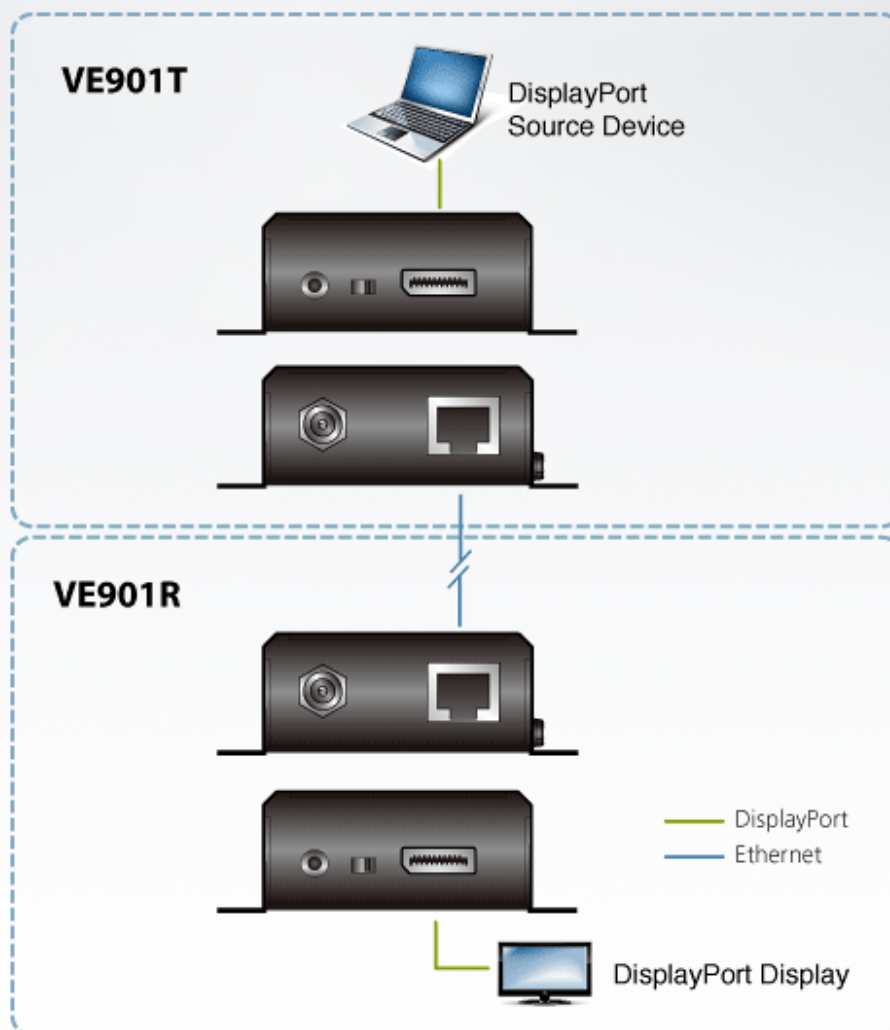

Specyfikacje

Właściwości fizyczne

Dimensions (L x W x H) with bracket

9.77 x 8.70 x 3.00 cm
(3.85 x 3.43 x 1.18 in.)

Dimensions (L x W x H) without bracket

9.42 x 6.60 x 2.90 cm
(3.71 x 2.6 x 1.14 in.)

Pobór mocy

DC5V:2.84W:13BTU