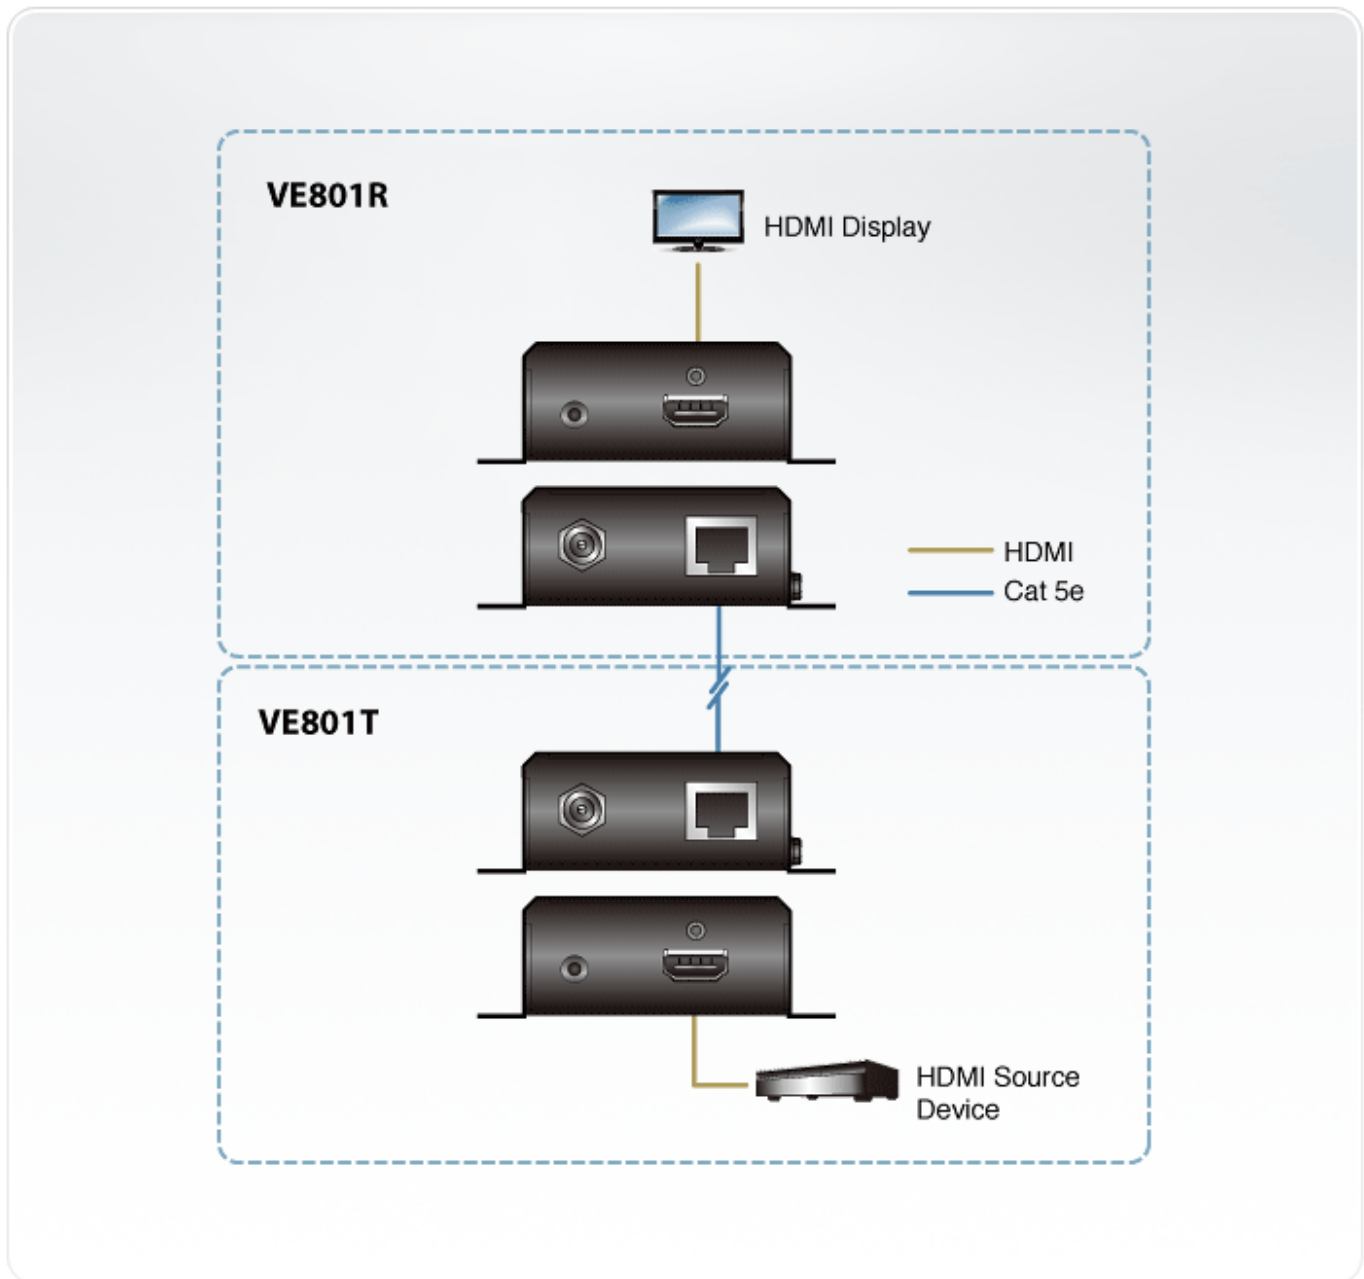

Opis produktu

Nadajnik VE801T HDMI HDBaseT-Lite pozwala na połączenie odbiorników* HDBaseT w celu transmisji sygnału na odległość do 70 m od źródła za pomocą jednego kabla Cat 5e/6/6a. Obsługuje funkcje HDMI, które obejmują 3D, Deep Color i rozdzielczość 4K, oraz dźwięk Dolby Digital 5.1, DTS HD, a także jest zgodny z HDCP. Uniwersalny projekt VE801T oferuje łatwą metodę mocowania urządzenia w dowolnym miejscu. Panel boczny zawiera antypoślizgowe rowki, które pomagają zapobiec przypadkowemu upuszczeniu podczas montażu urządzenia. Rowki sprawiają również, że kontrolki LED stanu są lepiej widoczne. Urządzenie VE801T jest idealne do cyfrowych centrów rozrywki lub wszelkich instalacji wymagających przesyłania obrazu wideo HDMI na duże odległości.

* Kompatybilne odbiorniki HDBaseT: [VE801R](#)

Zawartość opakowania

- 1x ekstender VE801T HDMI HDBaseT-Lite
- 1x zasilacz sieciowy
- 1x instrukcja obsługi

Funkcje

- Łączność HDBaseT – pozwala na transmisję sygnału z połączenia HDMI na duże odległości za pomocą kabla Cat 5e/6/6a
- Funkcje przeciwzakłóceń HDBaseT – chronią przed zakłóceniami sygnału w czasie transmisji obrazu wideo wysokiej jakości z użyciem technologii HDBaseT
- EDID Expert – konfiguruje optymalne ustawienia EDID w celu zapewnienia płynnego uruchamiania, obrazu wysokiej jakości i używa najlepszej rozdzielczości dla różnych ekranów
- Możliwość montażu w szafie

Diagram

Specyfikacje

Wejście wideo

Interfejsy

Impedancja

Maks. odległość

Wideo

Maks. szybkość transmisji danych

Maks. zegara pikseli

Zgodność

Maks. rozdzielczość / odległość

Audio

Wejście

1 x HDMI typ A żeńskie (czarne)

100Ω

1,8 m