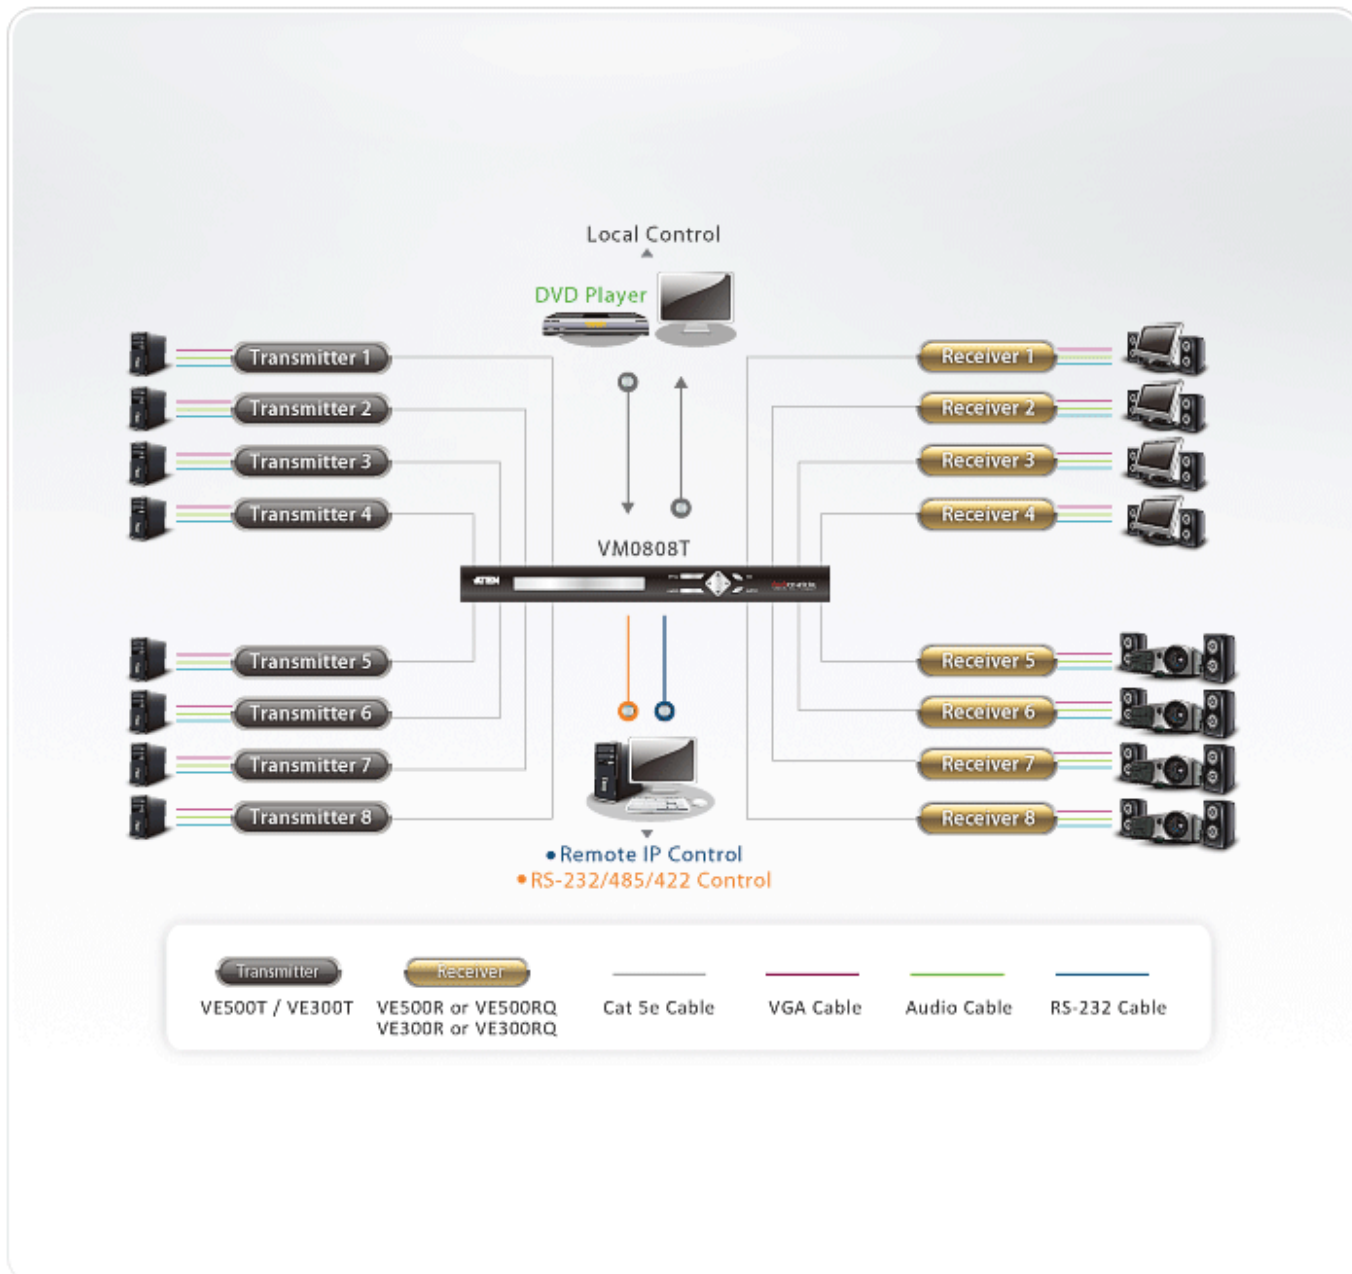

Specyfikacje

Wejście wideo

Interfejsy

Impedancja

Wyjście wideo

Interfejsy

Impedancja

Wideo

Maks. szerokość pasma

Audio

Wejście

Wyjście

Sterowanie

RS-232

1 x HDB-15 Męskie (niebieski)
75 Ω

1 x HDB-15 Żeńskie (niebieski)
75 Ω

300 mHz

Zrównoważone: 1 x złącze ze śrubą uwięzioną, 5-stykowe (zielone)

Stereo: 1 x żeńskie stereo typu mini jack (zielone)

Zrównoważone: 1 x złącze ze śrubą uwięzioną, 5-stykowe (zielone)

Stereo: 1 x żeńskie stereo typu mini jack (zielone)

Złącze: 1 x DB-9 żeńskie (czarne)