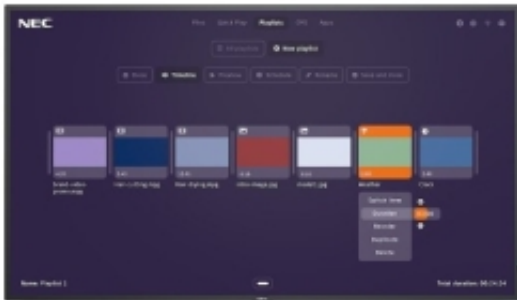

Link do produktu: <https://monitory-reklamowe.com/nec-multisync-me431-mpi4-lcd-43-message-essential-large-format-display-p-1093.html>

NEC MultiSync® ME431-MPi4 LCD 43" Message Essential Large Format Display