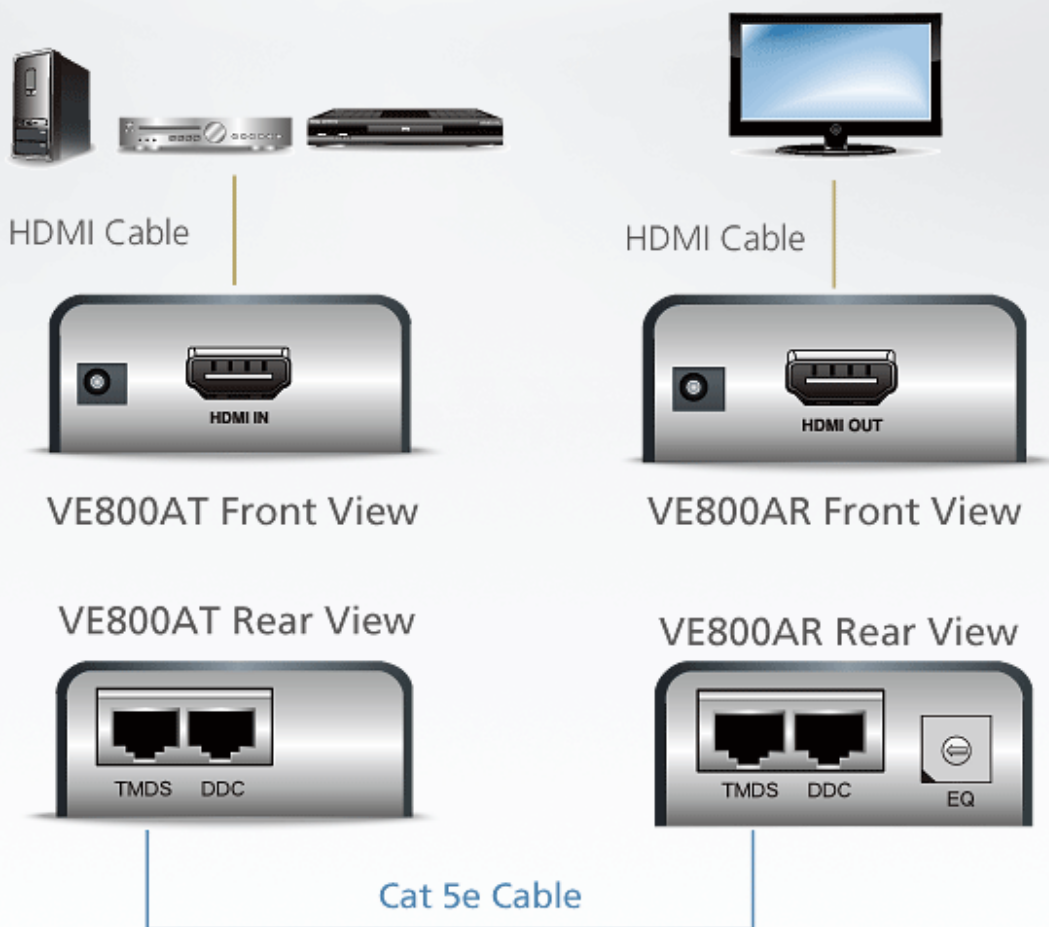

Opis produktu

Odbiornik HDMI VE800AR łączy się z nadajnikiem*, celem wydłużenia zasięgu sygnału do 60 m od źródła, przy użyciu kabla Cat 5e. [VE800A](#) firmy ATEN zawiera nową technologię, która umożliwia transmisję sygnałów audio/wideo na pojedynczym kablu Cat 5e. W skład wyposażenia wchodzi gniazdo DDC umożliwiające korzystanie z wyświetlacza EDID dzięki zwykłemu podłączeniu kolejnego kabla Cat 5e. [VE800A](#) obsługuje funkcje HDMI takie jak 3D i Deep Color celem zapewnienia pożądaných, doskonałych wrażeń z oglądania obrazu.

Kompatybilne moduły nadajnika: 4-gniazdowy port HDMI przez Cat 5 [VS1804T](#), splitter
8-gniazdowy port HDMI przez Cat 5 [VS1808T](#), splitter

Zawartość opakowania

- 1x ekstender VE800AR HDMI
- 1x zasilacz sieciowy
- 1x zestaw montażowy
- 1x instrukcja obsługi

Funkcje

- Wykorzystuje technologię ATEN EDID, pozwalającą na transmisję przy użyciu jednego kabla Cat 5e
- Zwiększa zasięg transmisji sygnału 1080p o 40 m, a sygnału 1080i (HDTV) - o 60 m
- Doskonała jakość wideo - 1920 x 1200, do 1080p
- HDMI (3D, Deep Color); zgodność z HDCP
- Obsługa dźwięku Dolby True HD i DTS HD Master
- Przełącznik pozwalający na 8-segmentową regulację korekcji optymalizuje jakość obrazu
- Zgodność z DDC

Diagram

Note: If you need to use EDID Bypass and/or HDCP authentication, connect another Cat 5e cable between the two VE800A units.

Specyfikacje

Wyjście wideo

Interfejsy

Impedancja

Wideo

Maks. szybkość transmisji danych