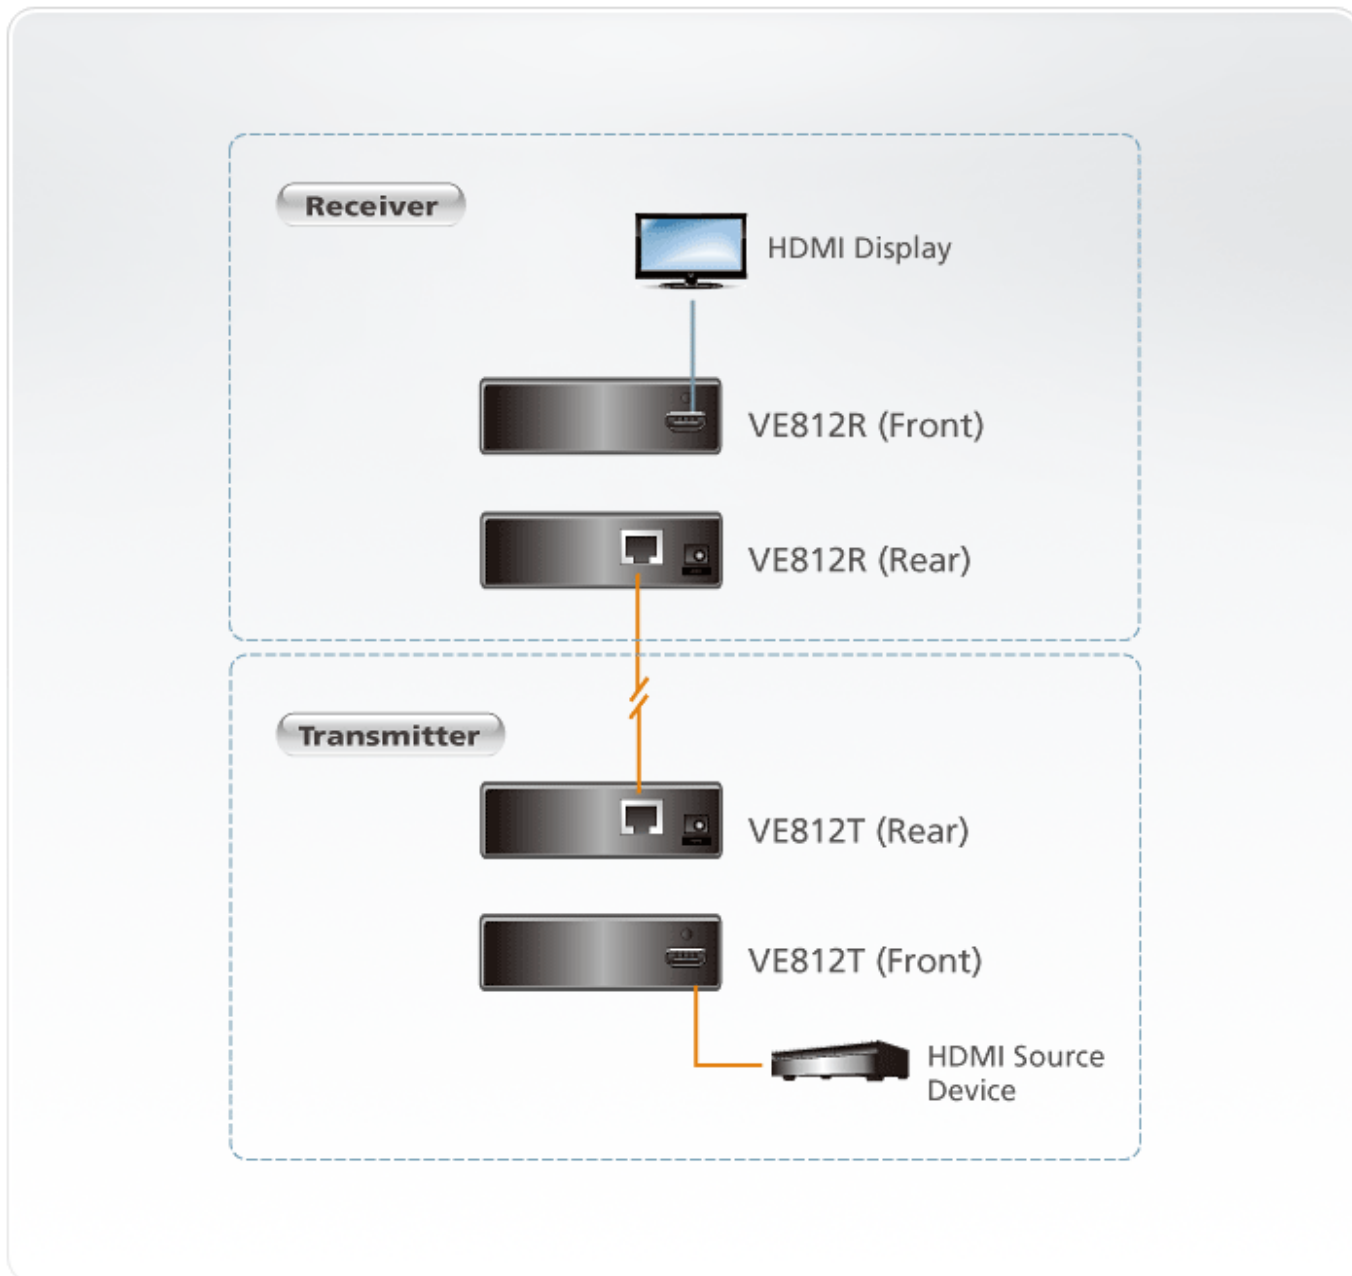

Specyfikacje

Wyjście wideo

Interfejsy

Impedancja

Wideo

Maks. szybkość transmisji danych

Maks. zegara pikseli

Zgodność

Maks. rozdzielczość / odległość

Audio

Wyjście

Złącza

1 x HDMI typ A żeńskie (czarne)
100 Ω

10,2 Gbps (3,4 Gbps na tor)

Do 340 MHz

HDMI (3D, Deep Color, 4K)

Zgodność z HDCP

Consumer Electronics Control (CEC)

Do 4K przy 70 m (Cat 5e/6) / 100 m (Cat 6a);

1080p przy 100 m

*Obsługa 4K:

4096 x 2160 / 3840 x 2160 przy 60 Hz (4:2:0);

4096 x 2160 / 3840 x 2160 przy 30 Hz (4:4:4)

1 x HDMI typ A żeńskie (czarne)