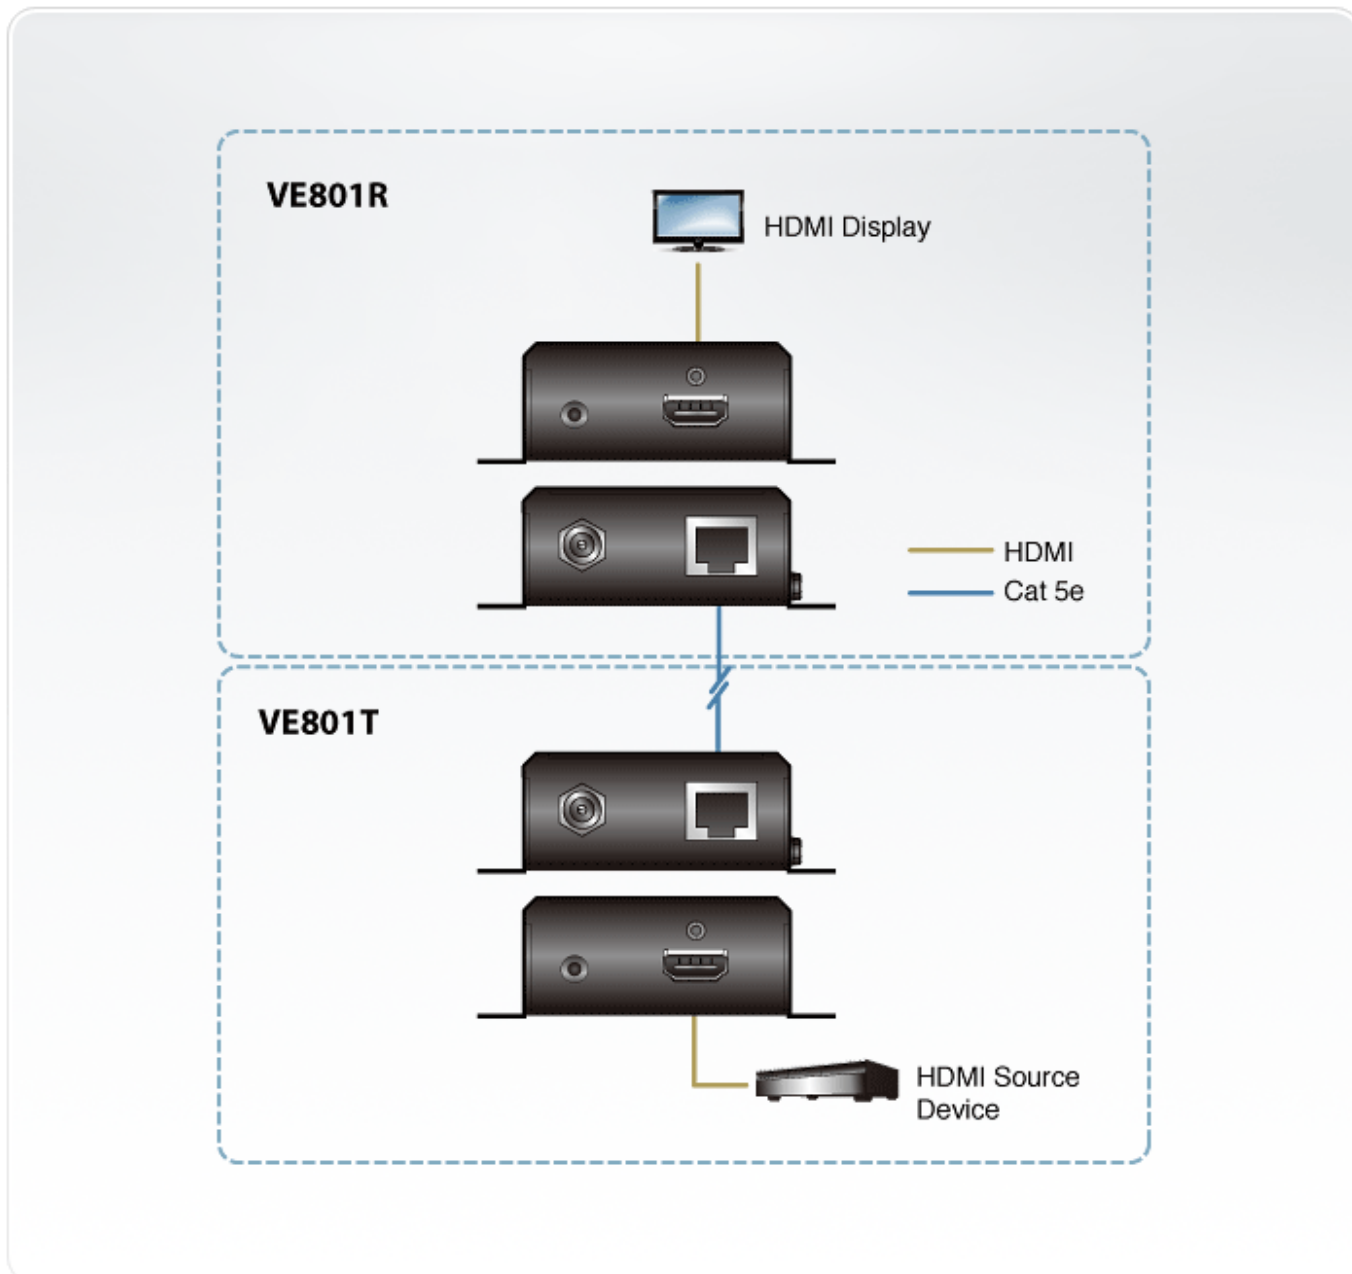

Specyfikacje

Wyjście wideo

Interfejsy

Impedancja

Wideo

Maks. szybkość transmisji danych

Maks. zegara pikseli

Zgodność

Maks. rozdzielczość / odległość

Audio

Wyjście

Złącza

1 x HDMI typ A żeńskie (czarne)
100Ω

10,2 Gbps (3,4 Gbps na linię)

340 MHz

HDMI (3D, Deep Color, 4K)

Zgodność z HDCP

Consumer Electronics Control (CEC)

Do 4K przy 35 m (Cat 5e/6)/40 m (Cat 6a);

1080p przy 60 m (Cat 5e/6)/70 m (Cat 6a)

*Obsługa 4K:

4096 x 2160 / 3840 x 2160 przy 60 Hz (4:2:0);

4096 x 2160 / 3840 x 2160 przy 30 Hz (4:4:4)

1 x HDMI typ A żeńskie (czarne)