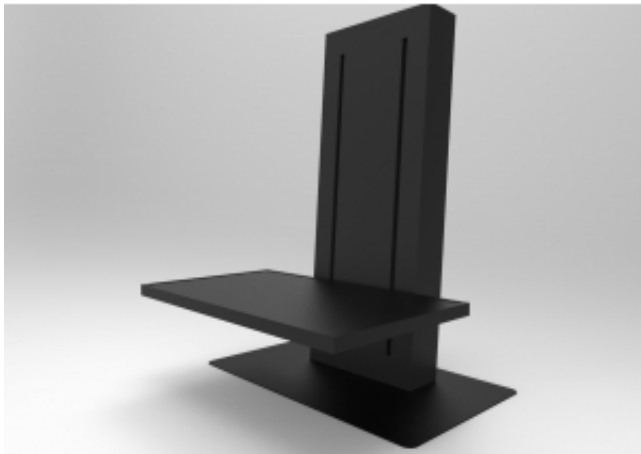

Link do produktu: <https://monitory-reklamowe.com/stol-interaktywny-32-75-z-regulacja-wysokosci-i-pochylenia-p-887.html>

## Stół Interaktywny 32"-75" z regulacją wysokości i pochylenia

Numer katalogowy	<b>5002</b>
Kod producenta	<b>ALL2</b>
Producent	<b>Alltrim</b>

### Opis produktu

**Stół multimedialny to innowacyjne multimedialne rozwiązanie dające niesamowite możliwości techniczne i spektakularne efekty podczas pracy w środowisku interaktywnym.**

Stół multimedialny wyposażony jest w sterowanie elekt. wysokości w zakresie od 45cm -120cm oraz kąta pochylenia 0-90 stopni.