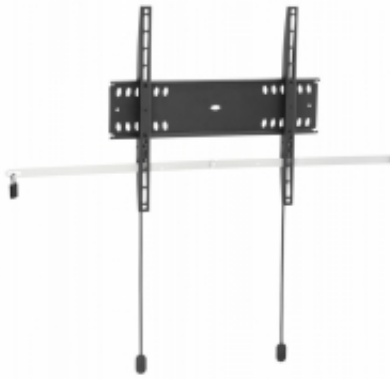

Link do produktu: <https://monitory-reklamowe.com/vogels-pfw-4500-p-179.html>

Vogel's PFW 4500

Cena brutto	253,60 zł
Cena netto	206,18 zł
Dostępność	Dostępny
Numer katalogowy	38
Producent	Vogel's

Opis produktu

Vogel's PFW 4700 - Uchwyt ścienny do TV, z zabezpieczeniem antykradzieżowym.

Seria PFW 4000 jest przeznaczona do miejsc publicznych lub hoteli, w których nie można zapewnić stałego nadzoru. Mechanizm Autolock® firmy Vogel's zabezpiecza wyświetlacz na miejscu, a wąska budowa zapewnia czysty, elegancki wygląd.

Wszystkie uchwyty z serii 4000, posiadają wyjątkową płytkę ścienną, która umożliwia monterom bardzo precyzyjne wyrównanie pod kątem wiercenia otworów, aby zapewnić równe mocowanie. Sprzęt do montażu jest objęty zestawem. Wytrzymały pręt zabezpieczający oraz kłódka zapewniają ochronę przed kradzieżą, umożliwiając jednocześnie łatwy dostęp do wyświetlacza w celu serwisowania.

Mocowanie w standardzie VESA: 200x100, 200x200, 300x300, 400x300, 400x200, 400x400 mm.

- Łatwy w montażu, wszystkie kołki w komplecie.
- Wkręty Fischer® w zestawie, Blokada przeciwykradzieżowa
- Kolor czarny.
- Zabezpieczenie antykradzieżowe