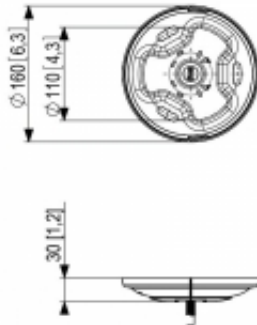

Link do produktu: <https://monitory-reklamowe.com/vogels-ppc-1500-ext-p-217.html>

Vogel's PPC 1500 EXT

Cena brutto	1 094,00 zł
Cena netto	889,43 zł
Dostępność	Dostępny
Numer katalogowy	76
Producent	Vogel's

Opis produktu

Vogel's Professional PPC 1500 EXT - Uchwyt sufitowy do projektora, rzutnika.

- Maksymalne obciążenie: 15 kg.
- Możliwość pochylenia projektora do 15°.
- Uchwyt wykonany jest z najwyższej jakości aluminium.
- Dostępne 3 długości.
- Maksymalny rozstaw otworów montażowych w projektorze: 337 mm.
- Precyzyjny system regulacji położenia projektora - Mikroregulacja.
- Możliwość poprowadzenia kabli w rurze pionowej.
- Gwarancja: 5 lat.
- Kolor biały lub srebrny/czarny.
- Najwyższa jakość wykonania.

Prezentowany zestaw, występuje w 3 długościach: (wybraną długość wybierz pod ceną)

- SHORT długości ok 93 cm, z zastowaniem rury dł. 80 cm
- STANDARD długości ok 163 cm, z zastowaniem rury dł. 150 cm
- LONG długości ok 313 cm, z zastowaniem rury dł. 300 cm

Prezentowany zestaw składa się z elementów:

- PUC1011 - płaskie mocowanie sufitowe, 160mm
- PUC21XX - rura dystansowa w 3 długościach
- PPC1500 - uchwyt do projektora

Istnieje również możliwość zmiany mocowania sufitowego na inne:

Mocowanie 2T - do belki sufitowej - PUA 9005

Sufit skośny - mocowanie PUC 1035

Mocowanie do kratownicy lub rury fi 50mm - mocowanie PUC 1050

Jeśli jesteś zainteresowany skontaktuj się ze sklepem.