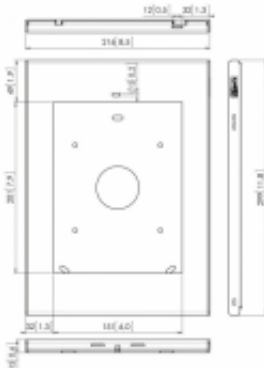

Link do produktu: <https://monitory-reklamowe.com/vogels-pts-1214-p-238.html>

Vogel's PTS 1214

Cena brutto	901,09 zł
Cena netto	732,59 zł
Dostępność	Dostępny
Numer katalogowy	97
Producent	Vogel's

Opis produktu

Vogel's TABLOCK PTS 1214 - Obudowa do iPad, iPad Air 1, 2 i iPad Pro 9.7

Coraz więcej tabletów, jest używanych w miejscach publicznych jak sklepy, muzea, showroomy czy wystawy. Vogel's zaprojektował obudowy zabezpieczające przed kradzieżą i nieautoryzowanym dostępem: **TabLock**. Wykonana z wysokiej jakości aluminium i stali, stylowa obudowa chroni zamkniętą wewnątrz tablety, w miejscach publicznych. Obudowa **TabLock**, może być zamontowana bezpośrednio na ścianie, dzięki otworom montażowym w rozstawie 100x100 mm, lub do każdego kompatybilnego uchwyty, np nogi lub uchwyty ściennego. Łatwe zamykanie i otwieranie jest możliwe dzięki nowemu unikalnemu systemowi klucza i zamka. Vogel's regularnie dodaje nowe modele obudów **TabLock**, sprawdź naszą stronę dla najnowszych informacji.

- Doskonałe zabezpieczenie przed uszkodzeniem lub kradzieżą.
- Obudowa wykonana jest z aluminium.
- Bez przycisku HOME. Co uniemożliwia użytkownikowi zmiany prezentacji.
- W zestawie znajduje się specjalna folia zabezpieczająca przed porysowaniem ekranu.
- Obudowa zamykana jest na klucz uniwersalny.

Obudowa zamykana jest kluczem uniwersalnym

Jeden klucz pasuje do wszystkich obudów tego samego modelu

Obudowa może być mocowana do stojaków podłogowych, podstawy biurkowej lub uchwyty ściennego:

[PTA3001](#) - Stojak podłogowy, wys. 100cm

[PTA3002](#) - Podstawa biurkowa, montowana, wys. 26cm

[PTA3005](#) - Podstawa biurkowa, wys. 26cm

[PTA3003](#) - Podstawa biurkowa lub uchwyt ścienny.