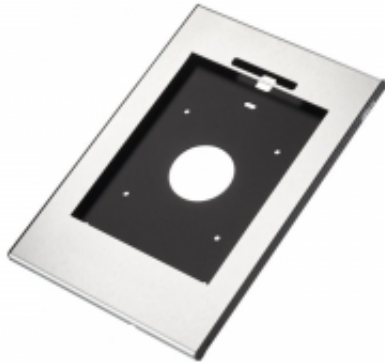

Link do produktu: <https://monitory-reklamowe.com/vogels-pts-1220-p-242.html>

Vogel's PTS 1220

Cena brutto	901,09 zł
Cena netto	732,59 zł
Dostępność	Dostępny
Numer katalogowy	101
Producent	Vogel's

Opis produktu

Vogel's TABLOCK PTS 1220 - Obudowa aluminiowa do tabletu.

Coraz więcej tabletów, jest używanych w miejscach publicznych jak sklepy, muzea, showroomy czy wystawy. Vogel's zaprojektował obudowy zabezpieczające przed kradzieżą i nieautoryzowanym dostępem: **TabLock**. Wykonana z wysokiej jakości aluminium i stali, stylowa obudowa chroni zamknięty wewnątrz tablet, w miejscach publicznych. Obudowa **TabLock**, może być zamontowana bezpośrednio na ścianie, dzięki otworom montażowym w rozstawie 100x100 mm, lub do każdego kompatybilnego uchwyty, np nogi lub uchwyty ściennego. Łatwe zamykanie i otwieranie jest możliwe dzięki nowemu unikalnemu systemowi klucza i zamka. Vogel's regularnie dodaje nowe modele obudów **TabLock**, sprawdź naszą stronę dla najnowszych informacji.

- Przeznaczona do tabletu Samsung Galaxy Tab S2 i S3 z ekranem 9,7"
- Doskonałe zabezpieczenie przed uszkodzeniem lub kradzieżą.
- Obudowa wykonana jest z aluminium.
- Bez przycisku HOME. Co uniemożliwia użytkownikowi zmiany prezentacji.
- Specjalna folia zabezpieczająca przed porysowaniem ekranu.
- Możliwość montażu osłony na ścianie.
- Zamykana na klucz uniwersalny.

Obudowa zamykana jest kluczem uniwersalnym.

Jeden klucz pasuje do wszystkich obudów tego samego modelu.

Obudowa może być mocowana do stojaków podłogowych, podstawy biurkowej lub uchwyty ściennego: