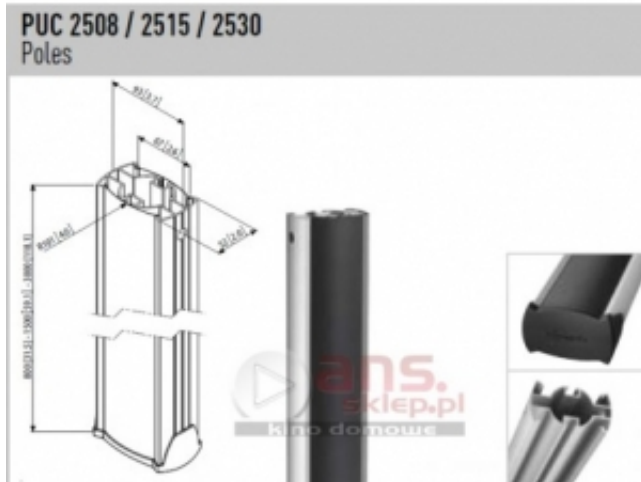

Link do produktu: <https://monitory-reklamowe.com/vogels-set-panorama-p-153.html>

Vogel's SET Panorama

Cena brutto	2 587,28 zł
Cena netto	2 103,48 zł
Dostępność	Dostępny
Numer katalogowy	12
Producent	Vogel's

Opis produktu

Vogel's CD Panorama - Uchwyt sufitowy do montażu ekranu LCD/PLAZMA.

- Długość uchwyty do wyboru: 80, 150 lub 300 cm.
- Przeznaczony do ekranów panoramicznych powyżej 65".
- Maksymalne obciążenie: 160 kg.
- Regulacja ekranu w pionie: +/-10°.

Mocowanie VESA: 600x200 mm.

- Możliwość ukrycia kabli wewnątrz ramienia pionowego.
- Uchwyt został wykonany z aluminium.
- Uchwyt posiada Certyfikat TÜV
- Najwyższa jakość wykonania.

Do wyboru 3 długości uchwyty - wybierz z menu rozwijanego:

- **STANDARD** - PUC2508 - długości 80 cm
- **LONG** - PUC2515 długości 150 cm.
- **EXTRA LONG** - PUC2530 długości 300 cm.

Komplet zawiera:

- 2 x PUC1060 - mocowanie sufitowe.
- 2 x PUC25XX - kolumna pionowa (3 długości do wyboru).
- 1 x PFB3407 - belka pozioma mocująca, długości 715 mm.
- 1 x PFS3202 - ramiona pionowe, mocujące ekran, 215 mm.
- 1 x PFA9126 - zestaw montażowy.